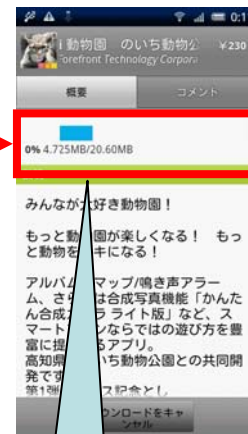

①マーケットを
タップします

②「検索」を
タップします

③「動物園」と入力
して検索します

④検索結果一覧から「i 動物園
のいち動物公園版」をタ
ップします。

⑤ダウンロードが
開始されます。

ダウンロードが
終わると自動
的にインス
ールされます。

Android版アプリ かんたん合成カメラの操作方法

見る機能 **撮る機能**