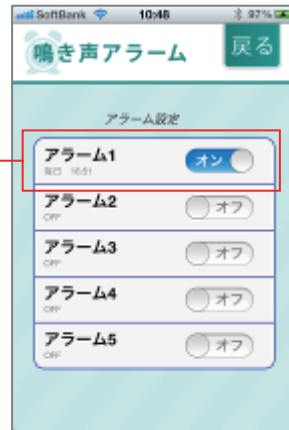

のいち動物公園アプリ画面イメージ

申し訳ございません。
アプリの年間パスポートは
只今ご利用を停止しております。