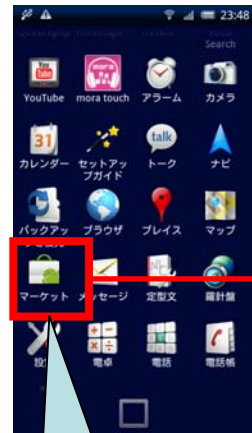

# Android版アプリ 購入の流れ

①マーケットをタップします

②「検索」をタップします

③「動物園」と入力して検索します

④検索結果一覧から「i 動物園 のいち動物公園版」をタップします。

⑤ダウンロードが開始されます。

ダウンロードが終わると自動的にインストールされます。

# Android版アプリ かんたん合成カメラの操作方法

**見る機能**      **撮る機能**

**切り抜き写真を撮影**

**合成写真を撮影**

**切り抜き写真ギャラリー**

切り抜き写真は合成用の素材となります。

**合成写真ギャラリー**