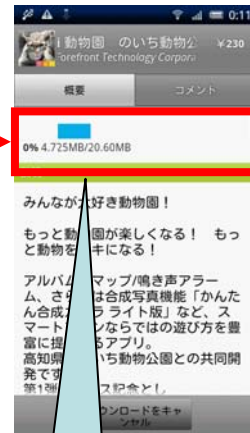

# Android版アプリ 購入の流れ

①マーケットをタップします

②「検索」をタップします

③「動物園」と入力して検索します

④検索結果一覧から「i 動物園 のいち動物公園版」をタップします。

⑤ダウンロードが開始されます。

ダウンロードが終わると自動的にインストールされます。